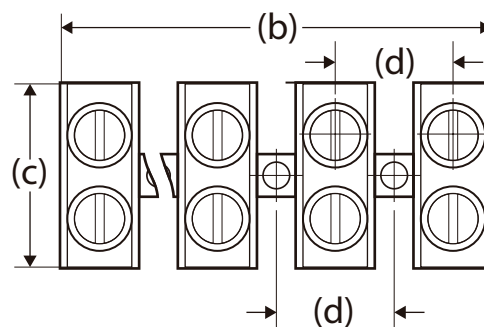

Regletas de Conexión para uso doméstico e industrial

- Terminal de conexión de 12 bornes en
- poliamida 6-6 (Grado 94-V2)
- Pieza de conexión en acero
- Tornillo imperdible de acero zincado
- Voltaje en 450V y 750V según el modelo
- Temperatura de operación -85°-110°C

Código Natural	Código Negro	Voltaje	Amperaje	Calibre hasta	Empaque
TS04NA	TS04BK	450	24	4mm (22AWG-14AWG)	10
TS06NA	TS06BK	450	32	6mm (18AWG-12AWG)	10
TS10NA	TS10BK	450	57	10mm (12AWG-8AWG)	10
TS16NA	TS16BK	750	76	16mm (10AWG-6AWG)	10
TS25NA	TS25BK	750	101	25mm (8AWG-4AWG)	10

► Cuadro de dimensiones

Dimensiones (mm)	T04S	T06S	T10S	T16S	T25S
Altura (a)	12.2	14.0	16.3	20.9	26.3
Longitud (b)	93.5	116.5	139.5	158.0	194.4
Ancho (c)	17.8	20.0	23.4	28.0	36.0
Espacio (d)	8.0	10.0	12.0	14.5	16.5

► Dimensiones