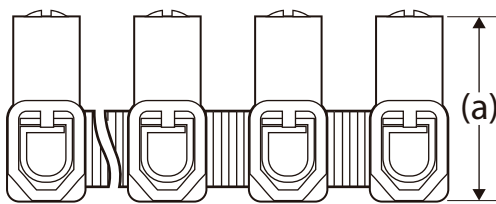

► Dimensiones